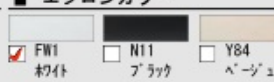

CG合成によるイメージ画像です。

■ 壁パネルカラー Lパネルアクセント張り

アクセント 鏡面

アクセント HT

■ 浴槽カラー FRP

■ エプロンカラー

■ 床カラー 樹脂モジュール単色

フルフォールスライドバー