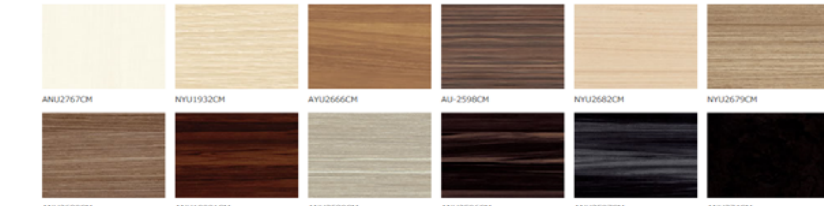

単色/油絵柄

KU-6000CH KU-6522CH KU-6614CH QNU6000CH QTU7830CH

木目 (マット)

TYU225C TYU225C TYU2261C TK1000C TYU49C TK268C  
TK225C TK225C TYU260C TYU266C TYU1000C

木目 (鏡面)

ANU2670CH NYU1930CH AYU2666CH AU-2598CH NYU2660CH NYU2670CH  
ANU2680CH ANU2690CH ANU2680CH ANU2690CH ANU2690CH ANU2690CH

LNU2664CH ANU2665CH

オレフィンシート

木目

TS-3087E TS-3034E TS-3091E TS-3094E

DAPコート

単色

ホワイト イエロー ブルー ピンク オレンジ オリーブグリーン  
プラム

レールタイプ