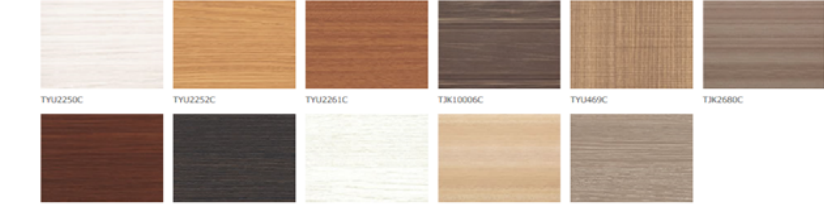

ミラー : LED・曇り止めコーティング仕様

「LED照明・センターミラー曇り止めコーティング付き」

Image

豊富な収納力が自慢の  
「ミラー裏収納スペース付き」

収納物を落下から守るガラスフロア仕様

取り外し可能で  
便利な小物ラック

Image photo 間口 75cm ・ 下台高さ 80cm

扉カラー メラミン化粧板

単色/油絵柄

KU-6000CH KU-6522CH KU-6614CH QNU6000CH QTU7830CH

木目 (マット)

TYU225C TYU225C TYU2261C TK1000C TYU49C TK268C  
TK225C TK225C TYU260C TYU266C TYU1000C

木目 (鏡面)

ANU2670CH NYU1930CH AYU2666CH AU-2598CH NYU2660CH NYU2670CH  
ANU2680CH ANU2690CH ANU2680CH ANU2690CH ANU2690CH ANU2690CH

LNU2664CH ANU2665CH

オレフィンシート

木目

TS-3087E TS-3034E TS-3091E TS-3094E

DAPコート

単色

ホワイト イエロー ブルー ピンク オレンジ オリーブグリーン  
プラム

レールタイプ

扉タイプ

台輪カラーが  
選べます

ダーク  
ブラウン

ホワイト

豊富なバリエーションと多彩なカラー。  
掃除のしやすさも魅力です。

カウンター・ボウル

人造大理石製  
ハイバックカウンター

水ハネをしっかりガードする  
一体成型のカウンター