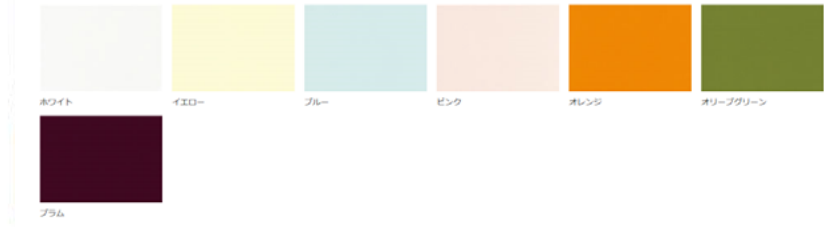

単色/油絵柄

KU-6000CH KU-6522CH KU-6614CH QNU6000CH QTU7830CH

木目 (マット)

TYU225C TYU225C TYU2261C TK1000C TYU49C TK268C  
TK225C TK225C TYU260C TYU266C TYU1000C

木目 (鏡面)

ANU2670CH NYU1930CH AYU2666CH AU-2598CH NYU2660CH NYU2670CH  
ANU2680CH ANU2690CH ANU2680CH ANU2690CH ANU2690CH ANU2690CH

LNU2664CH ANU2665CH

オレフィンシート

木目

TS-3087E TS-3034E TS-3091E TS-3094E

DAPコート

単色

ホワイト イエロー ブルー ピンク オレンジ オリーブグリーン  
プラム

レールタイプ