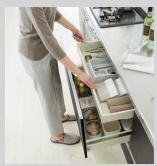

キッチンが家具、と考える。
部屋を飾るように、
キッチンも私らしく。

※写真はイメージです。ご提案商品の内容とは異なります。

商品特徴

オールスライド収納
手元の収納から、足元の収納までがすべてスライド式で奥のスペースまで有効に活用できます。奥まで上から見渡せるので、たまにしか使わない調理器具もサッと取り出せます。

内引き出し (引き出しトレイ)

*食洗機が付きますので、引出しの幅は狭くなります。

シンクキャビネット
扉の内側の背面にタテ型ポケットを採用し、包丁、まな板、ふきんなど、収納に困りがちなキッチン小物をキレイにまとめて収納できます。

世界最高品質レールを標準装備

引き出しの奥行き全てが引き出せます。

ツール足元収納
大型の調味料ボトルや深型の鍋、背の高い収納物が立てたまましまえます。深くかがむことなく楽な姿勢で収納物が出し入れできます。

ここがポイント!

世界最高品質レール オーストリア プルム社製 プルモーションレールを採用。究極に軽く、静かに開閉る、最上級の使い心地をご体感頂けます

<コンフォートシリーズ>

扉カラー AROMA アロマ (DAP光沢)

天板がフラットでお手入れカンタン お手入れがラクなガラストップコンロ。グリル部は両面焼き機能搭載です。グリル部は両面焼き機能搭載です。

ミドル吊戸棚 (H700)

取手レス吊戸棚

扉の裏側に手かけスペースとなるモールを施した、取手のないシンプルなデザイン。吊戸棚のインテリア性を高めます。

食器洗い乾燥機

フルオープン食器洗い乾燥機

スライド式でラクに食器の出し入れができ、調理後の片付けをサポートします。