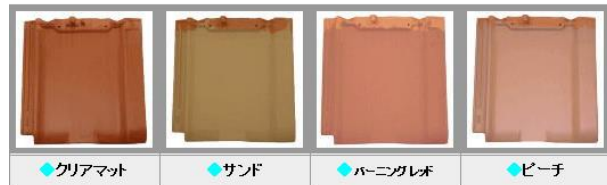

平板 Flat Style

余分な装飾を取り払った、限りなくシンプルなデザイン。起伏を抑えたフラットな形状の、美しい三州瓦です。

イーグルロック

★は特注色となります。◆は遮熱対応色となります
※写真と実物は、色合いが多少異なることがあります。

イーグルフラット

※写真と実物は、色合いが多少異なることがあります。

イーグル防災 21

※写真と実物は、色合いが多少異なることがあります。

洋瓦 European Style

南欧をコンセプトにした、やわらかで自然な色合いの洋瓦。三州瓦の製造技術により、優れた機能性を実現しました。

イーグルM 防災

◆は遮熱対応色となります
※写真と実物は、色合いが多少異なることがあります。

イーグルM

※写真と実物は、色合いが多少異なることがあります。

和形 Japanese Style

伝統美と現代のセンスを併せ持つ、新感覚の三州瓦。静かに存在感を主張し、落ち着きと風格を醸し出します。

和形防災瓦

※写真と実物は、色合いが多少異なることがあります。

スーパーJ I

スーパーJ II