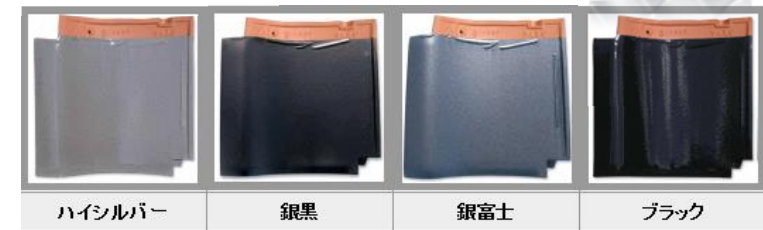

平板 Flat Style

余分な装飾を取り払った、限りなくシンプルなデザイン。起伏を抑えたフラットな形状の、美しい三州瓦です。

イーグルロック

★は特注色となります。◆は遮熱対応色となります
※写真と実物は、色合いが多少異なることがあります。

イーグルフラット

※写真と実物は、色合いが多少異なることがあります。

イーグル防災 21

※写真と実物は、色合いが多少異なることがあります。

洋瓦 European Style

南欧をコンセプトにした、やわらかで自然な色合いの洋瓦。三州瓦の製造技術により、優れた機能性を実現しました。

イーグルM 防災

◆は遮熱対応色となります
※写真と実物は、色合いが多少異なることがあります。

イーグルM

※写真と実物は、色合いが多少異なることがあります。

和形 Japanese Style

伝統美と現代のセンスを併せ持つ、新感覚の三州瓦。静かに存在感を主張し、落ち着きと風格を醸し出します。

和形防災瓦

※写真と実物は、色合いが多少異なることがあります。

スーパーJ I

スーパーJ II