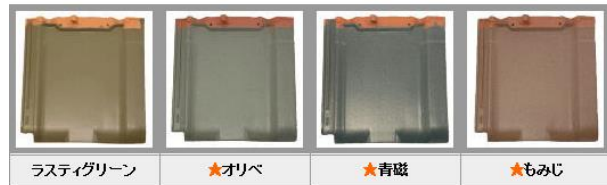

平板 Flat Style

余分な装飾を取り払った、限りなくシンプルなデザイン。起伏を抑えたフラットな形状の、美しい三州瓦です。

イーグルロック

★は特注色となります。◆は遮熱対応色となります
※写真と実物は、色合いが多少異なることがあります。

イーグルフラット

※写真と実物は、色合いが多少異なることがあります。

イーグル防災 21

※写真と実物は、色合いが多少異なることがあります。

洋瓦 European Style

南欧をコンセプトにした、やわらかで自然な色合いの洋瓦。三州瓦の製造技術により、優れた機能性を実現しました。

イーグルM 防災

◆は遮熱対応色となります
※写真と実物は、色合いが多少異なることがあります。

イーグルM

※写真と実物は、色合いが多少異なることがあります。

和形 Japanese Style

伝統美と現代のセンスを併せ持つ、新感覚の三州瓦。静かに存在感を主張し、落ち着きと風格を醸し出します。

和形防災瓦

※写真と実物は、色合いが多少異なることがあります。

スーパーJ I

スーパーJ II