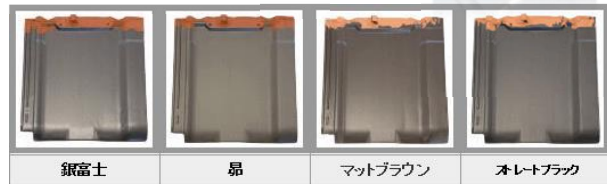

平板 Flat Style

余分な装飾を取り払った、限りなくシンプルなデザイン。起伏を抑えたフラットな形状の、美しい三州瓦です。

イーグルロック

★は特注色となります。◆は遮熱対応色となります
※写真と実物は、色合いが多少異なることがあります。

イーグルフラット

※写真と実物は、色合いが多少異なることがあります。

イーグル防災 21

※写真と実物は、色合いが多少異なることがあります。

洋瓦 European Style

南欧をコンセプトにした、やわらかで自然な色合いの洋瓦。三州瓦の製造技術により、優れた機能性を実現しました。

イーグルM 防災

◆は遮熱対応色となります
※写真と実物は、色合いが多少異なることがあります。

イーグルM

※写真と実物は、色合いが多少異なることがあります。

和形 Japanese Style

伝統美と現代のセンスを併せ持つ、新感覚の三州瓦。静かに存在感を主張し、落ち着きと風格を醸し出します。