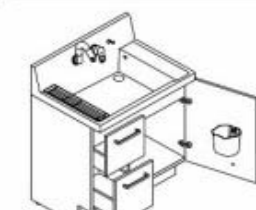

化粧台本体

引出タイプ
AR3H-755SY/YS2H