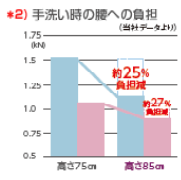

### 使いやすさの新標準、高さ85cm。

カラダにやさしい、高さ85cm。  
毎日、無理な負担を掛けずに使えます。

■ 成人男性 (平均身長170cm)  
■ 成人女性 (平均身長158cm)  
平均身長:  
厚生労働省平成21年国民健康・栄養調査報告より

- 高さ85cmは身長158cm以上の方におすすめです。使い勝手や身長に合わせて、高さ80cmのご用意もあります。
- 高さ85cm、高さ80cmともに同価格です。