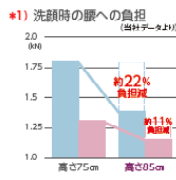

### 使いやすさの新標準、高さ85cm。

カラダにやさしい、高さ85cm。  
毎日、無理な負担を掛けずに使えます。

■ 成人男性 (平均身長170cm)  
■ 成人女性 (平均身長158cm)  
平均身長:  
厚生労働省平成21年国民健康・栄養調査報告より

- 高さ85cmは身長158cm以上の方におすすめです。使い勝手や身長に合わせて、高さ80cmのご用意もあります。
- 高さ85cm、高さ80cmともに同価格です。