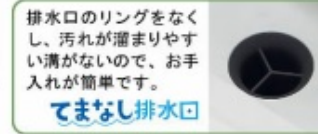

CG合成によるイメージ画像です。現場調運品、シリーズ外選定品に関しては表示しておりません。

キレイシンク

選べる5カラー

シュガーホワイト ライムグリーン ブLOSSAMピンク ハニーイエロー マロンベージュ

キレイシンク

※表示寸法は内寸法です。深さ約19.5cm  
※水栓の位置は左右が選べます。

形がキレイ、色がキレイ、いつもキレイ。3つの「キレイ」がそろいました。

まな板スタンド付ワイヤーポケット

排水口のリングをなくし、汚れが溜まりやすい溝がないので、お手入れが簡単です。

てまなし排水口

アシストポケット付

いちばんよく使う道具を立てて収納できる、扉裏のポケット。

シンク用キャビネット

スライドストッカー  
アシストポケット付(シェルフなし)

コンロ用キャビネット

※2口コンログリルなし用タイプもご用意しています。  
スライドストッカー (ポケットなし)