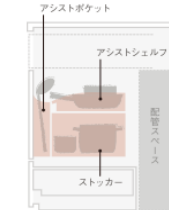

◇センターポケットシンク

ステンレス排水口

◇水栓金具

ノルマール・エコハンドル

◇アシストポケット

手前でさっと取り出せるポケットと
手の届きやすい上部のシェルフが使いやすい

アシストポケット

アシストシェルフ

◇無水片面焼きグリル

トップ間口60cm
レンジフード連動なし

K11

◇レンジフード

加熱機器連動なし
ADRタイプ
(奥行65・60cm共用)
間口 90cm

H91

◇食器洗い乾燥機

パネル材仕様
間口 45cm
NP-45RS6SJCC ☆