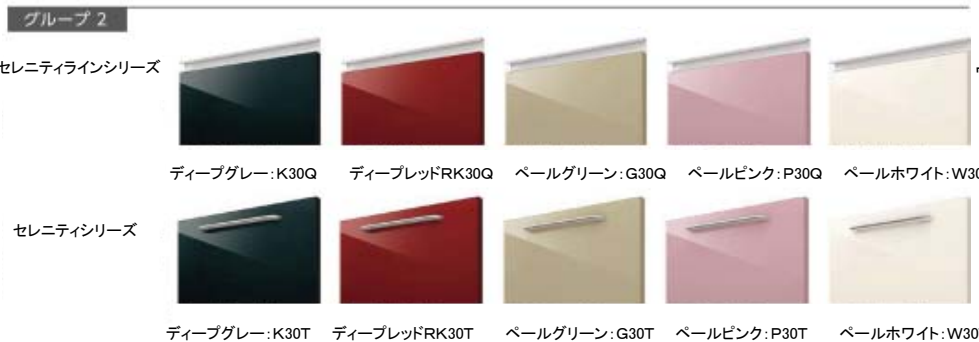

D24

◇キッチンパネル

汚れが簡単に落として、
お手入れしやすい
インテリアとも合わせやすい
4色のホワイトカラー

MEシリーズ

ファインホワイト:GI

トランスリウムホワイト:GE

ミルクイエローホワイト:JW

ミストサンドホワイト:JV

人造大理石トップ

グループ2

シュガーホワイト

サンドグレー

サンドベージュ

グループ1

ベーシックホワイト

手前の水返しは
すっきりスマートな形状に

扉デザイン・カラー

単色・抽象柄

木目

※上記掲載の各写真はイメージです。見取り内容とは異なる場合がありますのでご注意ください。
※商品によっては、取付などにより仕様、寸法、カラーなどに多少の変更が生じる場合がありますのでご了承ください。
※商品写真は参考例です。