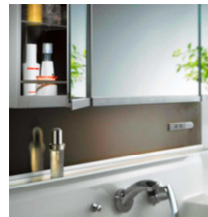

ステンレスを使ったミラーキャビネットは湿度や温度の変化に強く、常に水にさらされる洗面化粧台に最適です。
日本は古来より、業務用厨房や流し台のシンク、食する時に使うスプーンやフォークなど常に水回りの過酷な条件がつくところには、ステンレスを使ってきました。
最高品質のサビに強い究極の素材はステンレスなのです。

ステンレスミラー：8色
鏡面・木目扉：9色
限りなくバリエーションの多いオリジナリティー溢れる洗面化粧台。。。

壁出し水栓

壁出し型なので水栓の根元に水や汚れがたまりにくく、掃除が手軽。
水栓位置も高いので手洗いの姿勢もラクになります。

INTERIOR DESIGN

ステンレスミラーカラー

インテリアになるデザイン

ステンレスミラーキャビネット

クリナップだけ!!

いつまでも美しい輝きを放つ、ステンレス製ミラーキャビネットです。お手入れはさっとふくだけで簡単にキレイが長持ち。

ちょっと便利な小棚付き

3面鏡
ミラーの裏側すべてが収納スペース!

ステンレスだからお手入れ簡単

便利なコンセント

クリアロゼ (P) クリアグリーン (G) クリアオレンジ (D) クリアブルー (Q) クリアブラック (B) ファインホワイト (W) クリアシルバー (S) リーフホワイト (A)

鏡面扉カラー

メタリックロゼ (P) メタリックグリーン (G) メタリックオレンジ (D) メタリックブルー (Q) メタリックブラック (B) メタリックホワイト (W) メタリックシルバー (S) ライトウッド (C) ダークウッド (C)

業界初!!ミラーと扉の色をコーディネートできる洗面化粧台

ペンタムボール

ペンタム樹脂を採用した強くて美しい洗面ボール。スクエアでフラットなデザインでシャープさをアピール。

化粧ピンなどを落としても割れや欠けの心配が少ないボール。

洗面ボール下 収納

収納スペースの広い開き戸タイプ。高さのあるバケツや掃除道具をたっぷり収納。

商品の色はカラープリントのため、実物とは多少異なる場合があります。