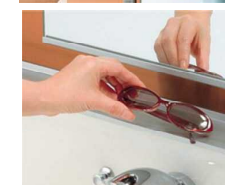

壁出し水栓

壁出し型なので水栓の根元に水や汚れがたまりにくく、掃除が手軽。
水栓位置も高いので手洗いの姿勢もラクになります。

INTERIOR DESIGN

ステンレスミラーカラー

インテリアになるデザイン

ステンレスミラーキャビネット

クリナップだけ!!

いつまでも美しい輝きを放つ、ステンレス製ミラーキャビネットです。お手入れはさっとふくだけで簡単にキレイが長持ち。

ちょっと便利な小棚付き

3面鏡
ミラーの裏側すべてが収納スペース!

ステンレスだからお手入れ簡単

便利なコンセント

クリアロゼ (P) クリアグリーン (G) クリアオレンジ (D) クリアブルー (Q) クリアブラック (B) ファインホワイト (W) クリアシルバー (S) リーフホワイト (A)

鏡面扉カラー

メタリックロゼ (P) メタリックグリーン (G) メタリックオレンジ (D) メタリックブルー (Q) メタリックブラック (B) メタリックホワイト (W) メタリックシルバー (S) ライトウッド (C) ダークウッド (C)

業界初!!ミラーと扉の色をコーディネートできる洗面化粧台

ペンタムボール

ペンタム樹脂を採用した強くて美しい洗面ボール。スクエアでフラットなデザインでシャープさをアピール。

化粧ピンなどを落としても割れや欠けの心配が少ないボール。

洗面ボール下 収納

収納スペースの広い開き戸タイプ。高さのあるバケツや掃除道具をたっぷり収納。

商品の色はカラープリントのため、実物とは多少異なる場合があります。