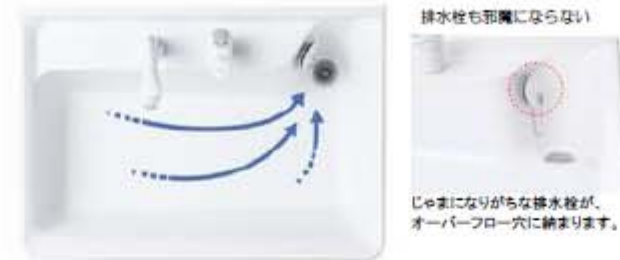

写真はイメージです

すべり台ポウル

水も髪の毛もスイスイ流れる
お手入れがしやすいポウルです

すべり台ポウルは、水が排水口へ流れやすいデザイン。
ポウルに落ちた髪の毛も、水流でスイスイ流れて行くので、
お手入れもラクラクです。

奥ひろ収納 奥ひろし

収納スペースを大幅アップ！
TOTOならではのキャビネット構造です。奥ひろし

いままで以上にたっぷり入る、TOTO独自のキャビネット。
バケツやボトルなどのかさばる物や、タオルなどの日用品がスッキリ
入ります。

エコシングル水栓

お湯と水がみちんと使い分けられて、
しっかりエコできます

水とお湯の切り替え位置に「カチッ」というクリック感を設け、
お湯の出始めを知らせます。

エコミラー

鏡にくもり止めコートをはどこした
電気を使わない、エコ仕様

CO₂ 年間約 6 ㎏削減
電気代 年間約 320 円削減

※ 従来のくもり止めヒーター付きとの比較。

洗面化粧台
Vシリーズ

洗面化粧台 LDPA075BHGEN1※
化粧鏡(三面鏡) LMPA075A3GFC1G

Color Variation

洗面ポウル

水も髪の毛もスイスイ流れる、すべり台ポウル

洗面ポウル(開口750mm/実容量17L)

化粧鏡

鏡裏収納でスッキリ片付く三面鏡

三面鏡(エコミラー)(蛍光灯ランプ/開口750mm)

化粧台

化粧台(スライドラックタイプ/開口750mm/エコシングルシャンプー水栓)

水栓金具

エコシングルシャンプー水栓