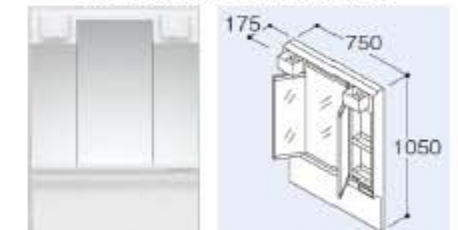

洗面化粧台 LDPA075BHGEN1※
化粧鏡(三面鏡) LMPA075A3GFC1G

Color Variation

洗面ポウル

水も髪の毛もスイスイ流れる、すべり台ポウル

洗面ポウル(開口750mm/実容量17L)

化粧鏡

鏡裏収納でスッキリ片付く三面鏡

三面鏡(エコミラー)(蛍光灯ランプ/開口750mm)

化粧台

化粧台(スライドラックタイプ/開口750mm/エコシングルシャンプー水栓)

水栓金具

エコシングルシャンプー水栓