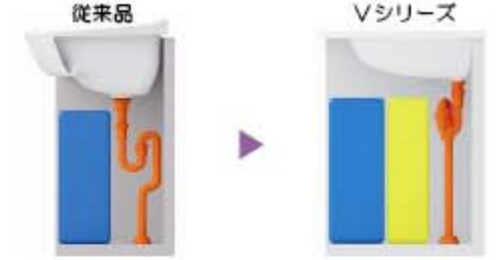

写真はイメージです

すべり台ポウル

水も髪の毛もスイスイ流れる
お手入れがしやすいポウルです

すべり台ポウルは、水が排水口へ流れやすいデザイン。
ポウルに落ちた髪の毛も、水流でスイスイ流れて行くので、
お手入れもラクラクです。

奥ひろ収納 奥ひろし

収納スペースを大幅アップ！
TOTOならではのキャビネット構造です。奥ひろし

いままで以上にたっぷり入る、TOTO独自のキャビネット。
バケツやボトルなどのかさばる物や、タオルなどの日用品がスッキリ
入ります。

エコシングル水栓

お湯と水がみちんと使い分けられて、
しっかりエコできます

水とお湯の切り替え位置に「カチッ」というクリック感を設け、
お湯の出始めを知らせます。

エコミラー

鏡にくもり止めコートをはどこした
電気を使わない、エコ仕様

CO₂ 年間約 6 ㎏削減
電気代 年間約 320 円削減

※ 従来のくもり止めヒーター付きとの比較。

洗面化粧台
Vシリーズ

洗面化粧台 LDPA075BHGEN1※
化粧鏡(三面鏡) LMPA075A3GFC1G

Color Variation

洗面ポウル

水も髪の毛もスイスイ流れる、すべり台ポウル

洗面ポウル(開口750mm/実容量17L)

化粧鏡

鏡裏収納でスッキリ片付く三面鏡

三面鏡(エコミラー)(蛍光灯ランプ/開口750mm)

化粧台

化粧台(スライドラックタイプ/開口750mm/エコシングルシャンプー水栓)

水栓金具

エコシングルシャンプー水栓