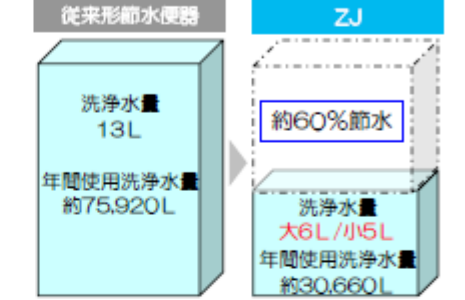

ウォシュレット用リモコン

写真※はイメージです

ウォシュレット一体形便器
ZJ

ZJ
CES9134LR※

便器機能

トルネード洗浄

2カ所の吐水口から吹き出されるダブルの水流が、ポウル面をぐるりとくまなく洗浄

お手入れらくらく

超表面平滑とイオンのパワーが汚れ付着の抑制を実現

節水

洗浄水量は、大洗浄6L、小洗浄5Lの超節水仕様

※洗浄水量の条件>従来形:13L/回、ZJ:大6L/小5L
※計算条件>家族4人(男性2人、女性2人)
大1回/日・小3回/日とした場合。
【省エネ・節電住宅推進プログラムブックより】

便座機能

安心設計

停電時でも手動洗浄可能です

停電時に便器側面にある手動操作リングを下に4秒間引くと、便器洗浄できます。