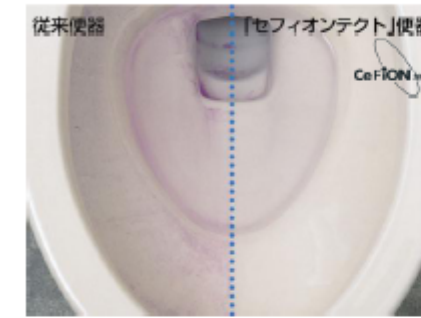

ウォシュレット用リモコン

写真※はイメージです

ウォシュレット一体形便器
ZJ

ZJ
CES9134LR※

便器機能

トルネード洗浄

2カ所の吐水口から吹き出されるダブルの水流が、ポウル面をぐるりとくまなく洗浄

お手入れらくらく

超表面平滑とイオンのパワーが汚れ付着の抑制を実現

節水

洗浄水量は、大洗浄6L、小洗浄5Lの超節水仕様

※洗浄水量の条件>従来形:13L/回、ZJ:大6L/小5L
※計算条件>家族4人(男性2人、女性2人)
大1回/日・小3回/日とした場合。
【省エネ・節電住宅推進プログラムブックより】

便座機能

安心設計

停電時でも手動洗浄可能です

停電時に便器側面にある手動操作リングを下に4秒間引くと、便器洗浄できます。

※男子小用時(立ち姿勢)はオート便器洗浄しません
*ウォシュレットはTOTOの登録商標です

Color Variation

注2通 ※は受注生産品です。納期は約2週間(大型連休除く)がかかります。

#NW1
ホワイト

#SC1
パステルアイボリー

#SR2
パステルピンク

#SC4
ハーベストベージュ
注2通

#SS4
ハーベストブラウン
注2通