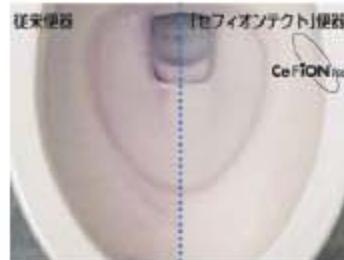

写真はイメージです

フチなし形状&トルネード洗浄

フチ裏のない便器とダブルの水 flow で汚れにくくお掃除ラクラク

凹凸がない滑らかな形状で汚れがたまりません。ダブルの水 flow が、ボウル面をぐるりとくまなく洗浄します。

お手入れらくらく

超表面平滑とイオンのパワーが汚れ付着の

環境にやさしく経済的

使用洗浄水量は大6L/小5L従来品に比べて約6割