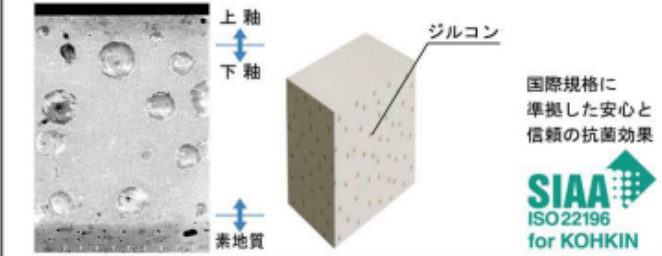

国際規格に準拠した安心と信頼の抗菌効果

汚物汚れに強い