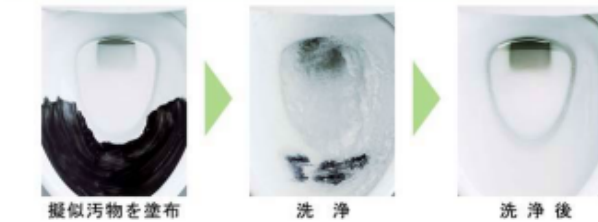

まる洗い洗浄

勢いのよい水流で、グルッと強かに洗い流します。

写真は洗浄イメージです。

ハイパーキラミック

キズ、汚れに強く、銀イオンパワーで細菌の繁殖も抑えます。

銀イオンのパワーで、黒ズミの原因となる細菌の繁殖を抑え、汚れやニオイを軽減。高硬度のジルコンを釉薬の表面まで含んでいるので、キズがつきにくく、陶器の美しさを長く保てます。

国際規格に準拠した安心と信頼の抗菌効果

汚物汚れに強い

擬似汚物を塗布

洗浄

洗浄後

暖房便座

ゆっくり閉じて安心のスローダウン便座・便フタ機能を搭載しています。

カラーバリエーション

- 標準色
- BW1 EN8 LR8
 - 注文色(納期は約2週間)
 - BB7

スローダウン機構付暖房便座(大型)
CF-18ALJ/BW1 (色仮決)