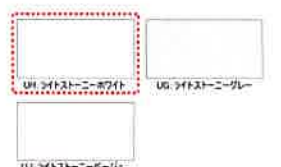

カウンター

温かみのあるシンプルな石目模様