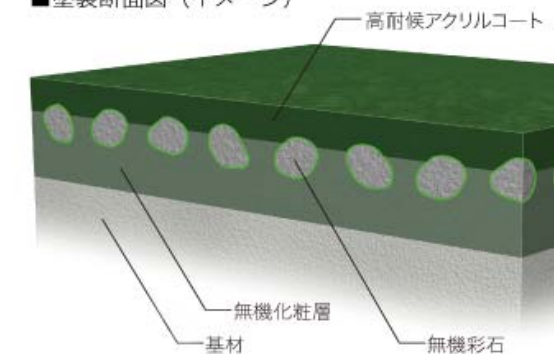

※ = G/W/AW エリアにより品番末尾が異なります。

カラーベスト・クアッド [クアッド・シリーズ]
コロニアルクアッド
CC262※
ネオ・ブラック

アクリルコート+無機2層で、
経年による屋根の変色を抑制。

同色の無機化粧層、無機彩石の上に高耐候アクリルコートを採用。トップコートが仮に劣化してもその下の無機2層構造が色感をキープし続けます。

■ 塗装断面図 (イメージ)

クアッド・シリーズの特長

どんなスタイルにもフィットする
横一文字葺き。

どんな外観の住まいにも馴染む、横一文字葺きデザイン。和風から洋風まで幅広いスタイルにマッチします。

カラーベスト・クアッド [クアッド・シリーズ]
コロニアルクアッド
CC221P※
ココナッツ・ブラウン

カラーベスト・クアッド [クアッド・シリーズ]
コロニアルクアッド
CC241※
ウォルナット・ブラウン

カラーベスト・クアッド [クアッド・シリーズ]
コロニアルクアッド
CC235P※
アイス・シルバー