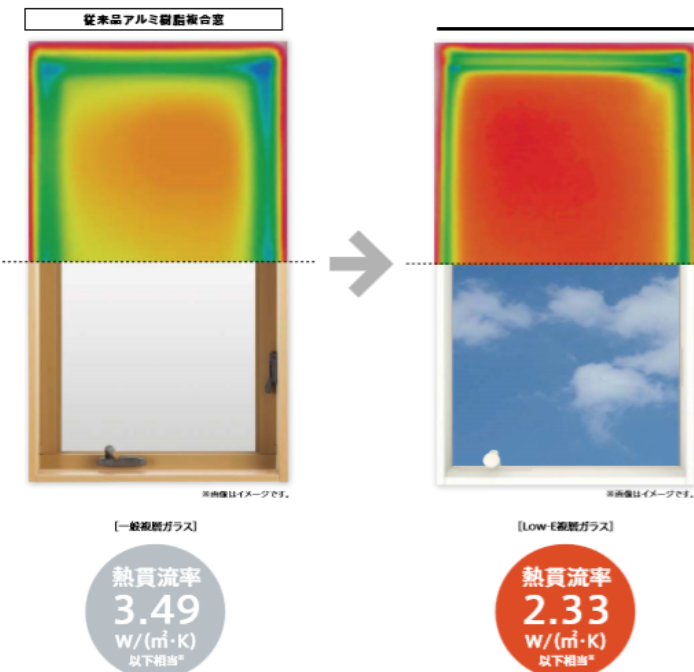

引違い窓

装飾窓

カラーラインアップ

ドア

Exterior Color

外観色
外観とのコーディネート性に優れた外観5色

Interior Color

内観色
お部屋のスタイルで選べる内観5色

※色や木目の柄は、品種や部位、切断する場所によってばらつきがありますので、予めご了承ください。

断熱

SAMOS II-Hなら、冬暖かく、夏涼しい快適な暮らし。

高断熱窓をはじめ断熱化された住まいは、部屋ごとの温度差を抑えることができます。これにより、寒い冬のヒートショック対策に効果的。寒くなりがちなトイレ、廊下、浴室などの温度。快適さと同時にカラダへのやさしさにもつながります。

窓の高性能化を実現する
3つの技術コンセプト

ガラス面積最大化

フレームをスリム化し、ガラス面積を広げることで、窓の断熱性能を向上させるとともに、採光性・眺望性・意匠性をアップ。

ガラス高性能化

多層化、Low-E、高性能ガスなど最先端の技術を取り入れることで、一般複層ガラスをはるかに上回る断熱性能を実現。

フレーム高性能化

多層ホロー構造をはじめ、フレーム自体の構造にさまざまな工夫を加え、断熱性能向上やフレームのスリム化、高耐久化を実現。

キッズデザイン賞受賞